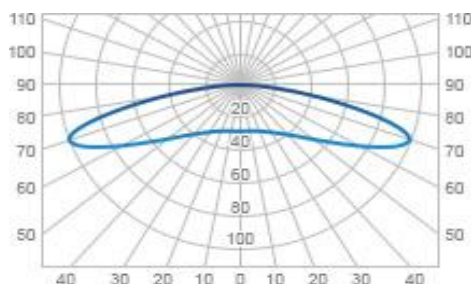

ООО "Вектор-НЭЛ"
<http://vector-nel.ru>
 8 81 52 994 153
 8 911 324 00 15

Светодиодные светильники серии КСС (Линза 160°x60°)

Модель	Мощность	Световой поток Лм.	Т. Цвета К	Цена	Габариты.
КСС-3030	30 Вт.	3 800	3000	6 300 руб.	23x15x18 см
КСС-3040	30 Вт.	4 500	4000	6 300 руб.	23x15x18 см
КСС-3050	30 Вт.	4 620	5000	6 300 руб.	23x15x18 см
КСС-3065	30 Вт.	4 750	6500	6 300 руб.	23x15x18 см

Модель	Мощность	Световой поток Лм.	Т. Цвета К	Цена	Габариты.
КСС-5030	50 Вт.	6 330	3000	6 800 руб.	23x15x18 см
КСС-5040	50 Вт.	7 500	4000	6 800 руб.	23x15x18 см
КСС-5050	50 Вт.	7 700	5000	6 800 руб.	23x15x18 см
КСС-5065	50 Вт.	7 920	6500	6 800 руб.	23x15x18 см

Модель	Мощность	Световой поток Лм.	Т. Цвета К	Цена	Габариты.
КСС-10030	100 Вт.	12 680	3000	13 800 руб.	44x15x18 см
КСС-10040	100 Вт.	15 100	4000	13 800 руб.	44x15x18 см
КСС-10050	100 Вт.	15 430	5000	13 800 руб.	44x15x18 см
КСС-10065	100 Вт.	15 860	6500	13 800 руб.	44x15x18 см